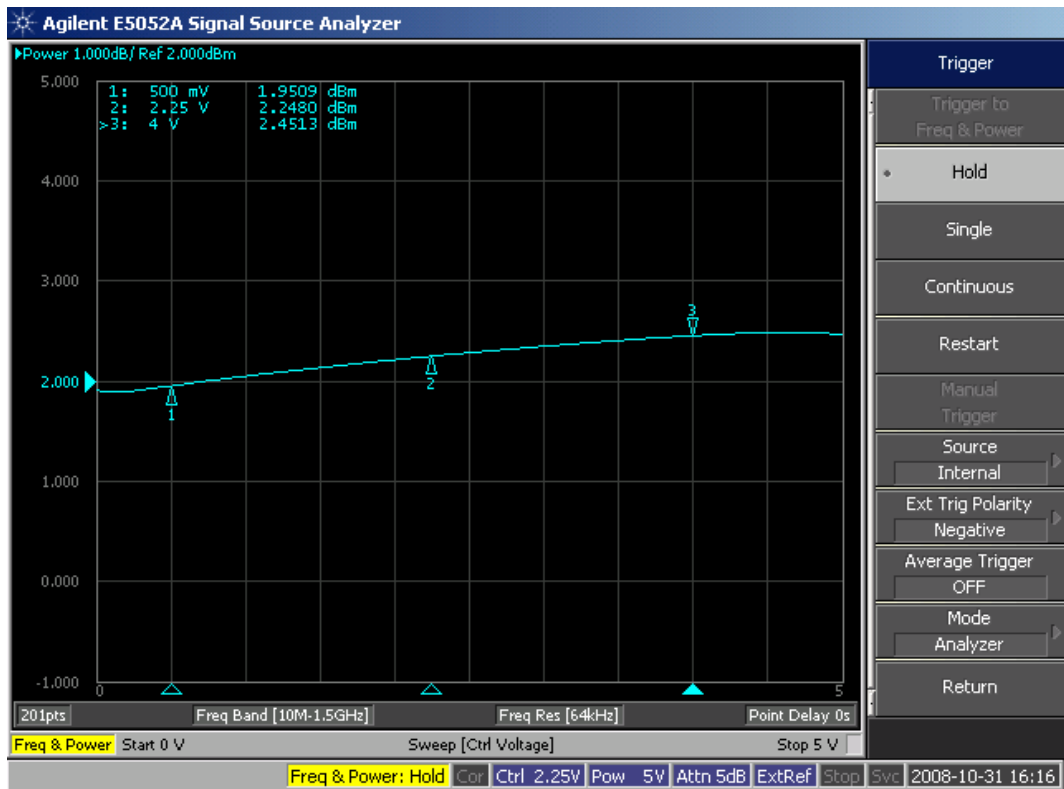

336MHz VCO Data Sheet

Output Frequency & Power

Phase Noise

(株)フェスケイエレクトロ