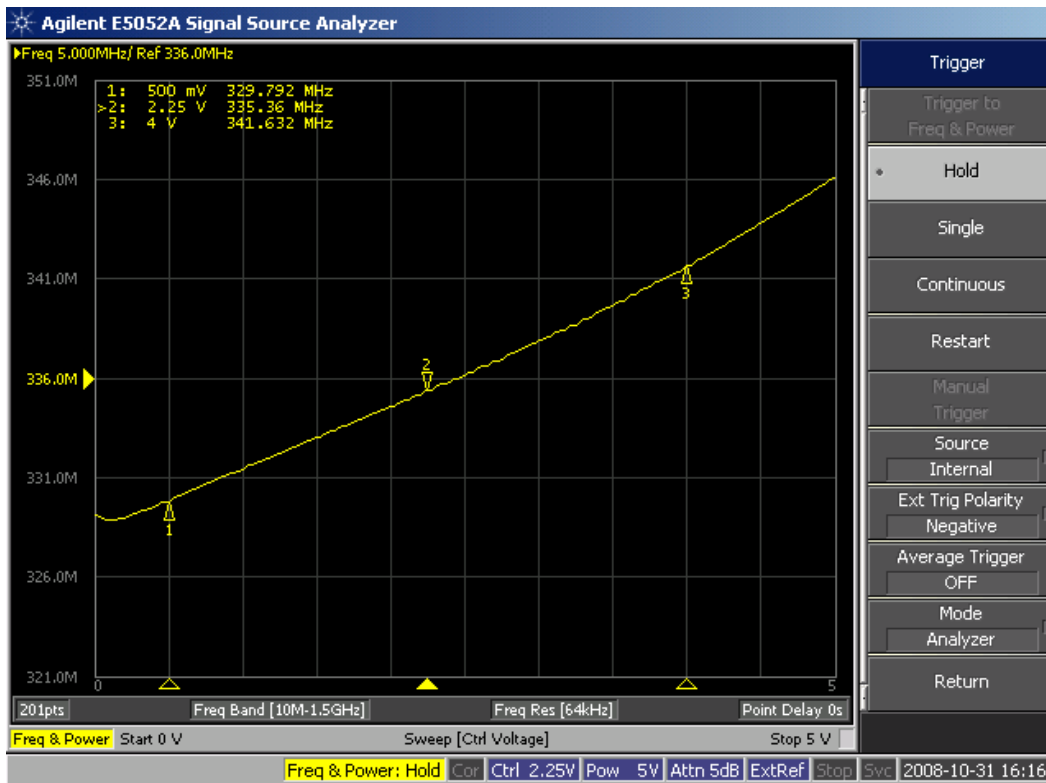

336MHz VCO Data Sheet

Output Frequency & Power

Phase Noise

(株)フェスケイエレクトロ