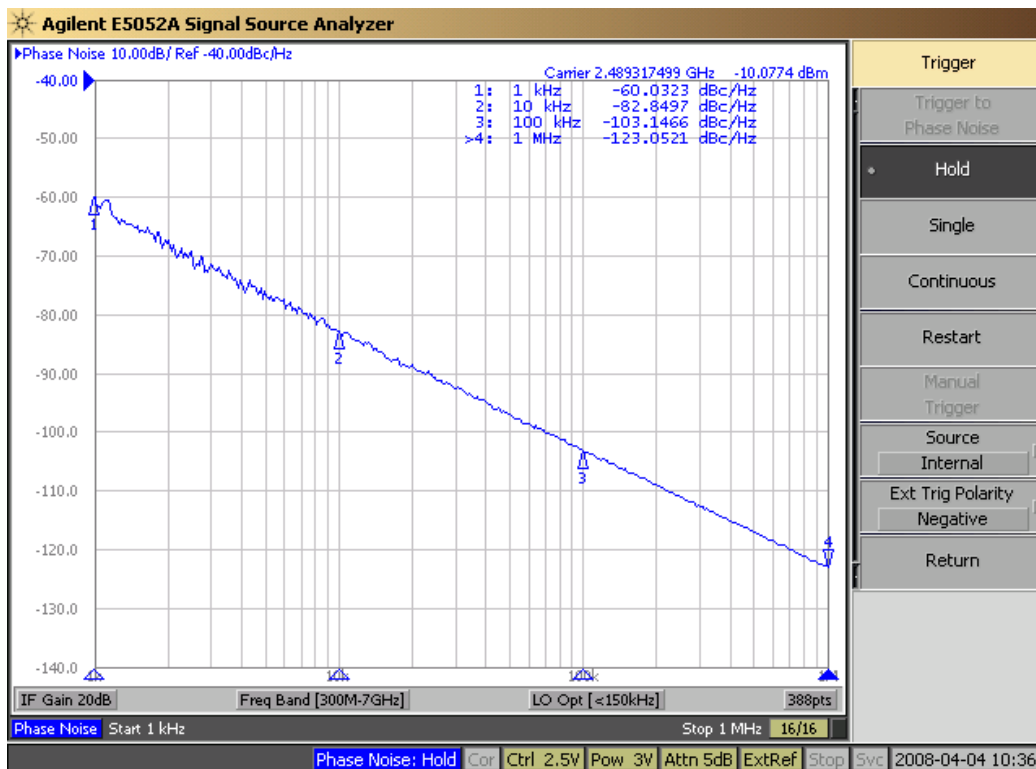

2600MHz VCO Data Sheet

Output Frequency & Power

Phase Noise

発振周波数、振幅特性