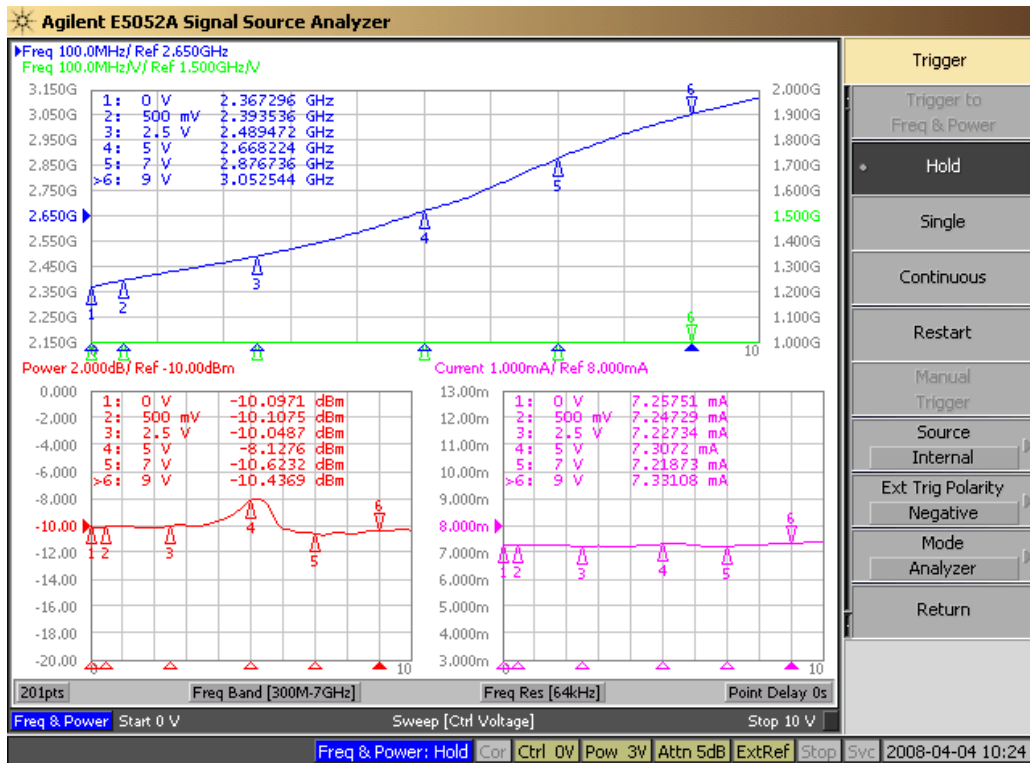

2600MHz VCO Data Sheet

Output Frequency & Power

Phase Noise

発振周波数、振幅特性