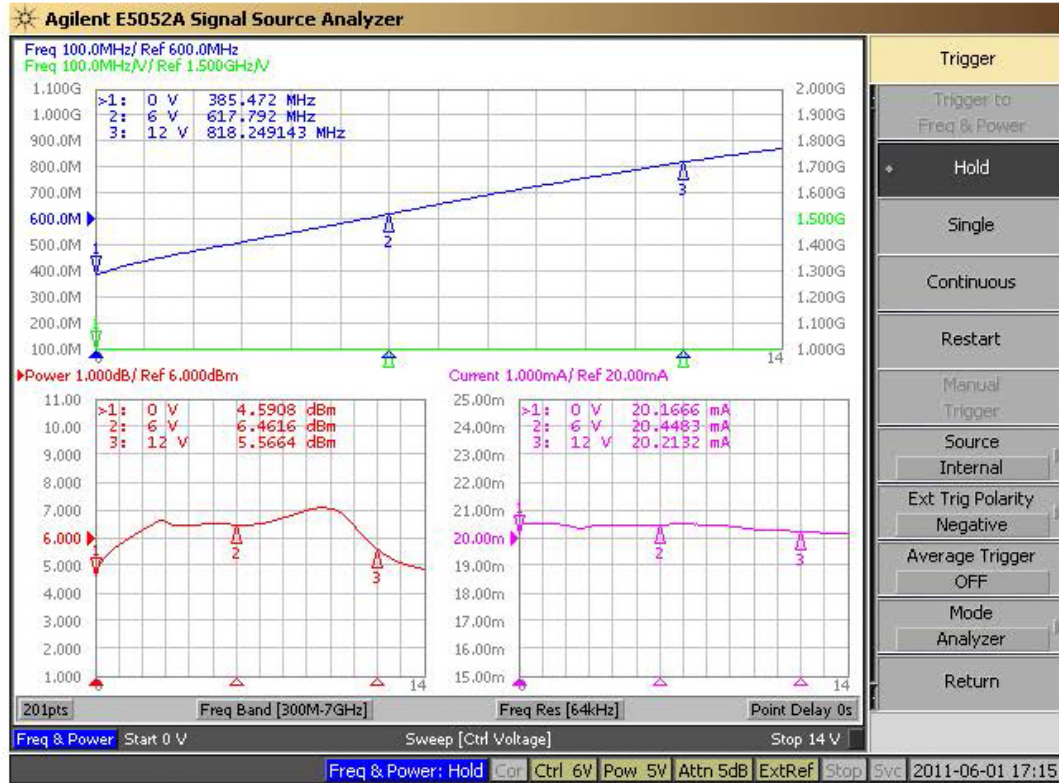

SMW  
600MHz VCO  
400~800MHzVCOData Sheet

発振周波数、振幅特性

Phase Noise